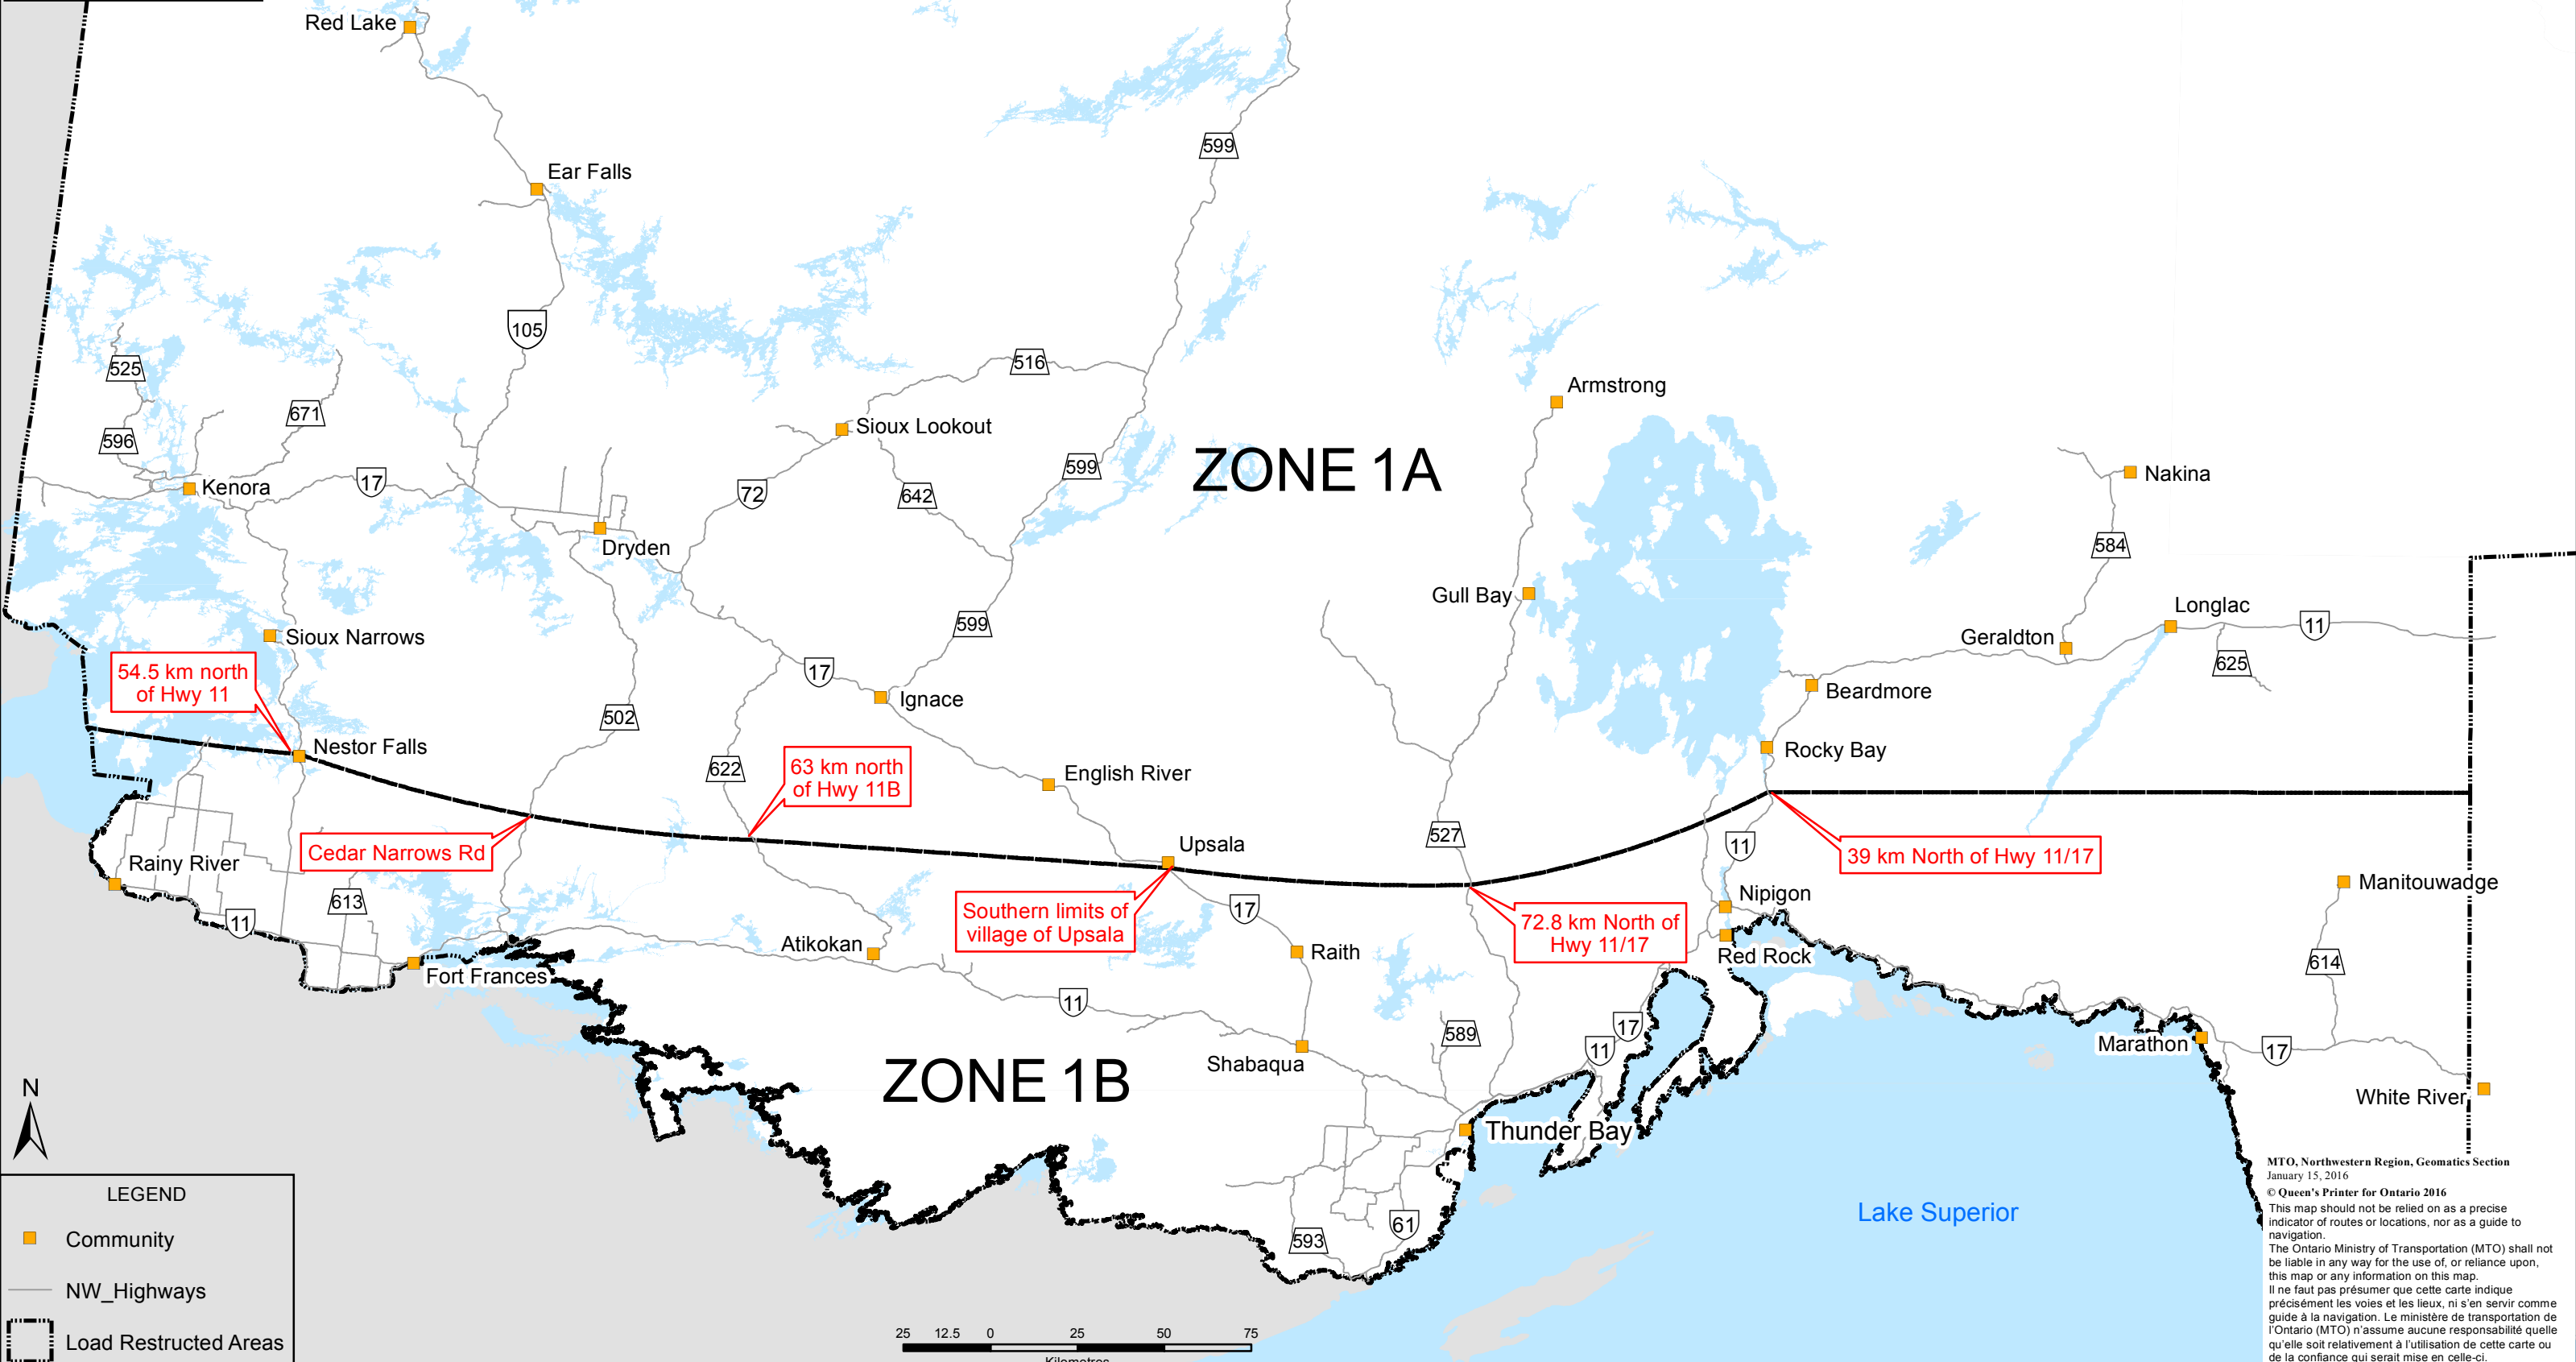

# NORTHWESTERN REGION - ZONE MAP

MTO, Northwestern Region, Geomatics Section  
January 15, 2016  
© Queen's Printer for Ontario 2016  
This map should not be relied on as a precise indicator of routes or locations, nor as a guide to navigation.  
The Ontario Ministry of Transportation (MTO) shall not be liable in any way for the use of, or reliance upon, this map or any information on this map.  
Il ne faut pas présumer que cette carte indique précisément les voies et les lieux, ni s'en servir comme guide à la navigation. Le ministère de transport de l'Ontario (MTO) n'assume aucune responsabilité quelle qu'elle soit relativement à l'utilisation de cette carte ou de la confiance qui serait mise en celle-ci.