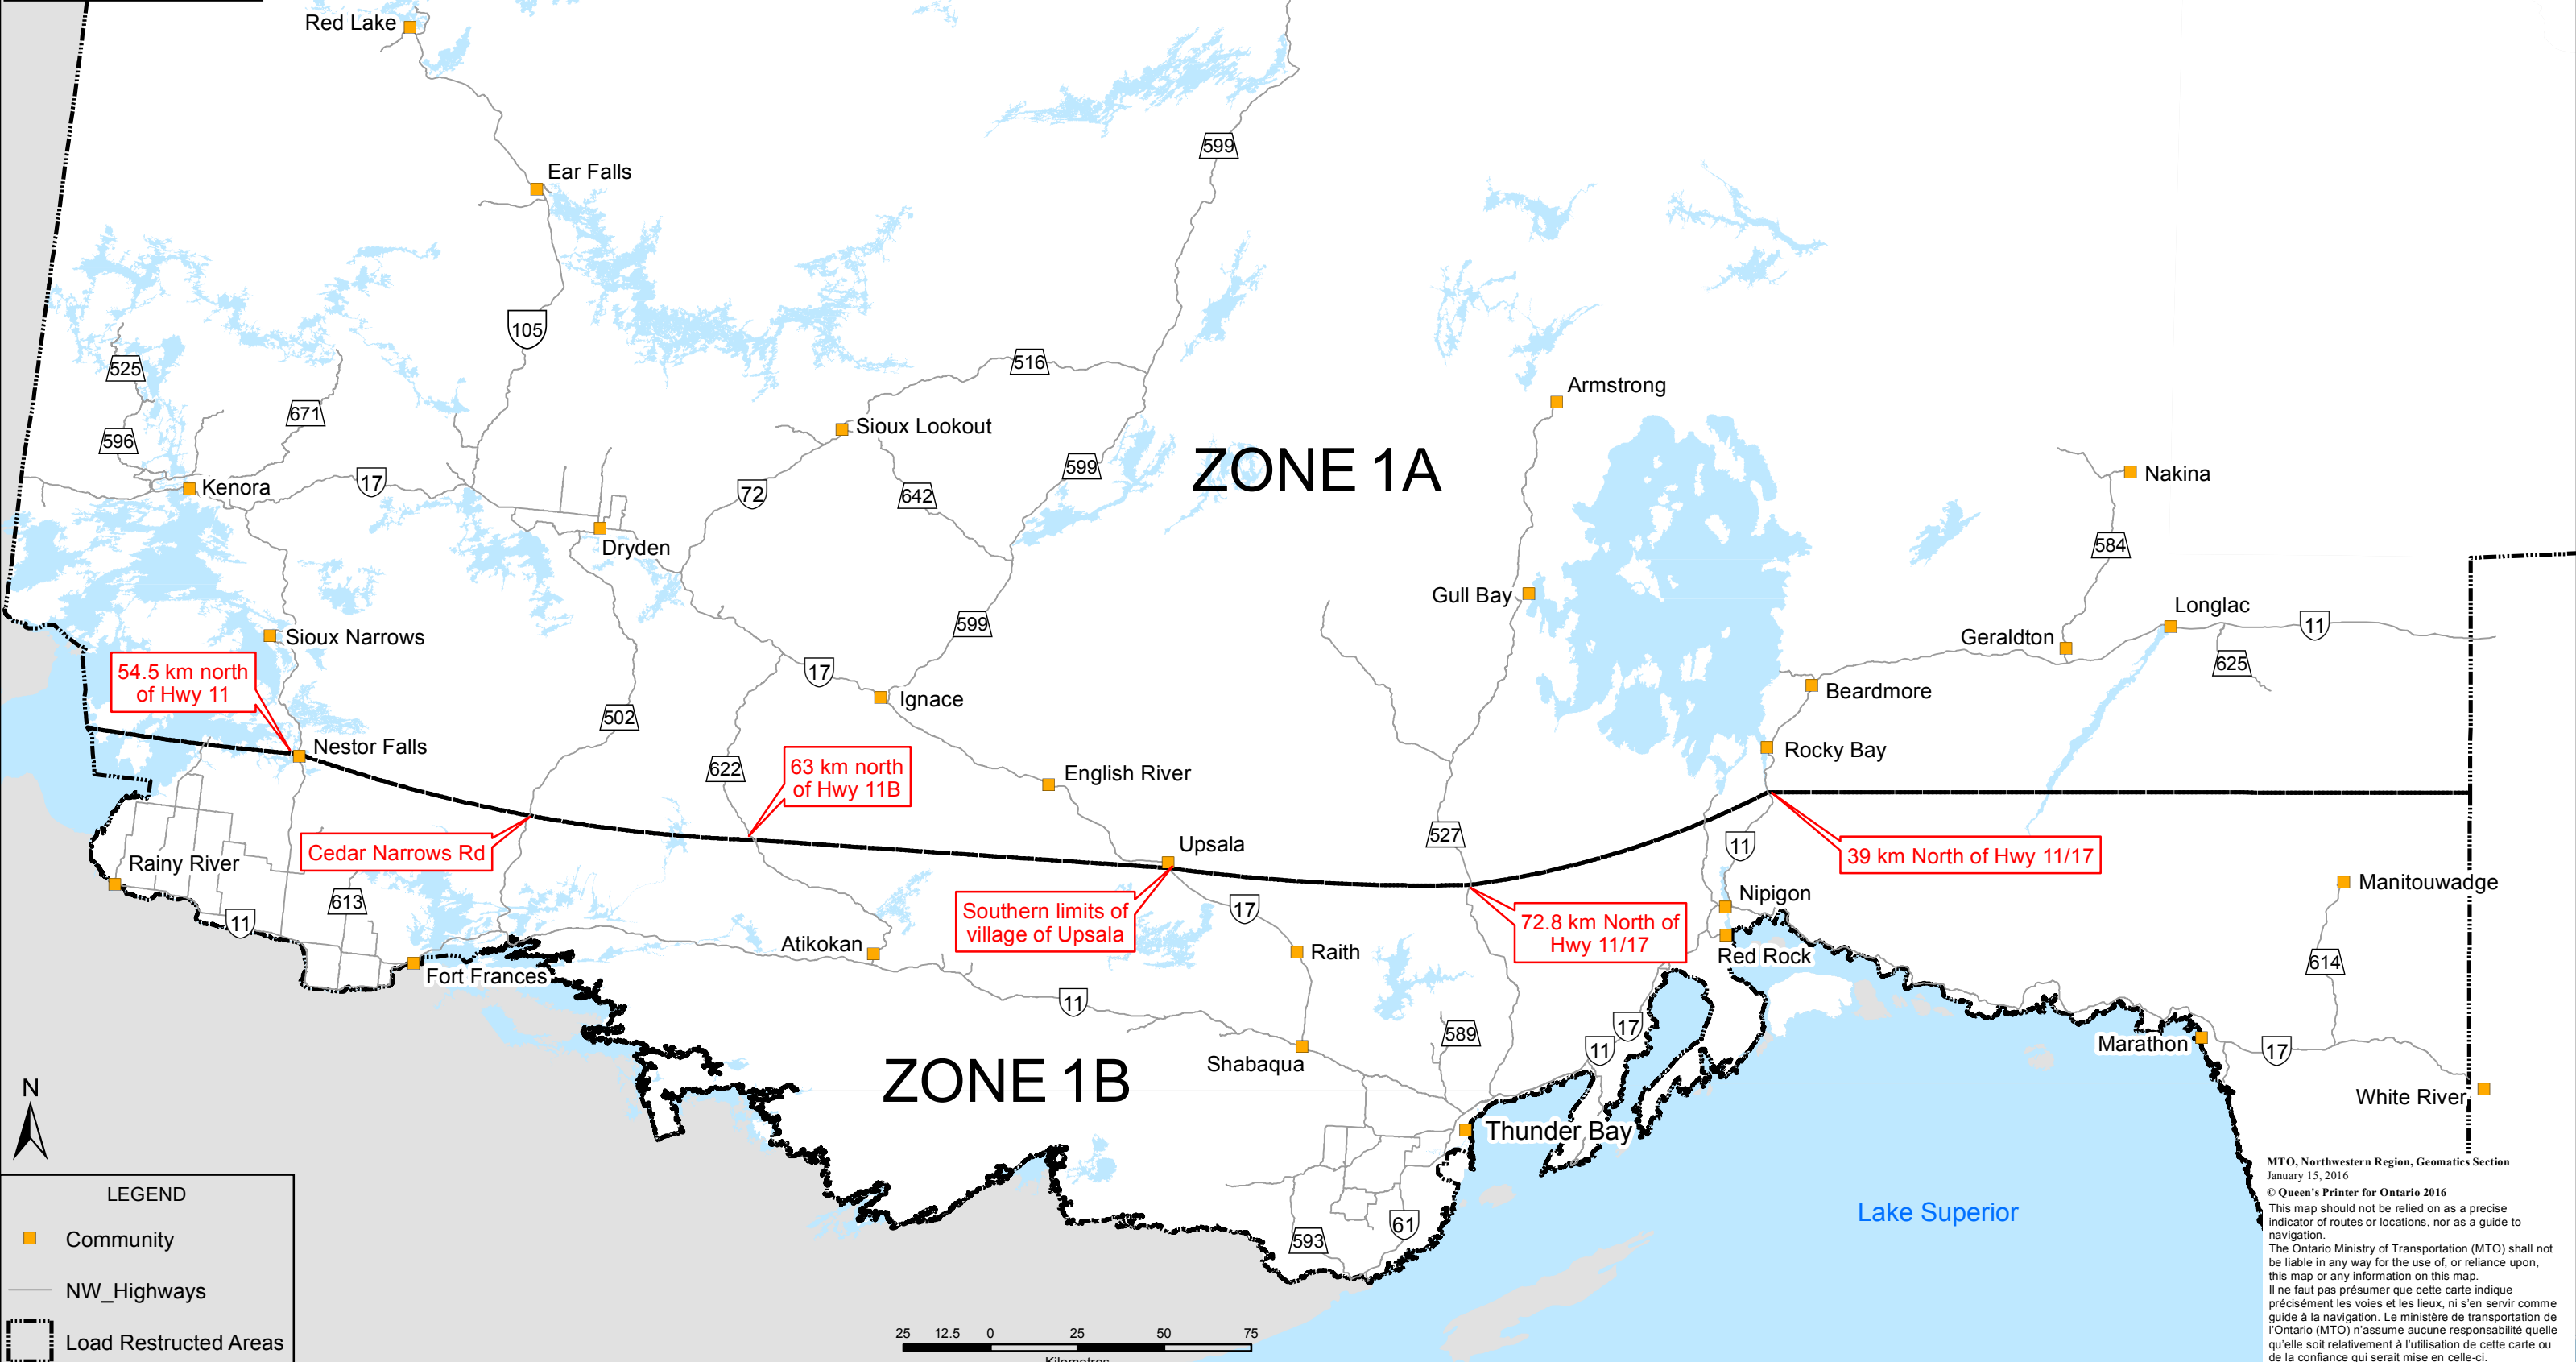

NORTHWESTERN REGION - ZONE MAP

LEGEND

- Community
- NW_Highways
- Load Restricted Areas

MTO, Northwestern Region, Geomatics Section
 January 15, 2016
 © Queen's Printer for Ontario 2016
 This map should not be relied on as a precise indicator of routes or locations, nor as a guide to navigation.
 The Ontario Ministry of Transportation (MTO) shall not be liable in any way for the use of, or reliance upon, this map or any information on this map.
 Il ne faut pas présumer que cette carte indique précisément les voies et les lieux, ni s'en servir comme guide à la navigation. Le ministère de transport de l'Ontario (MTO) n'assume aucune responsabilité quelle qu'elle soit relativement à l'utilisation de cette carte ou de la confiance qui serait mise en celle-ci.