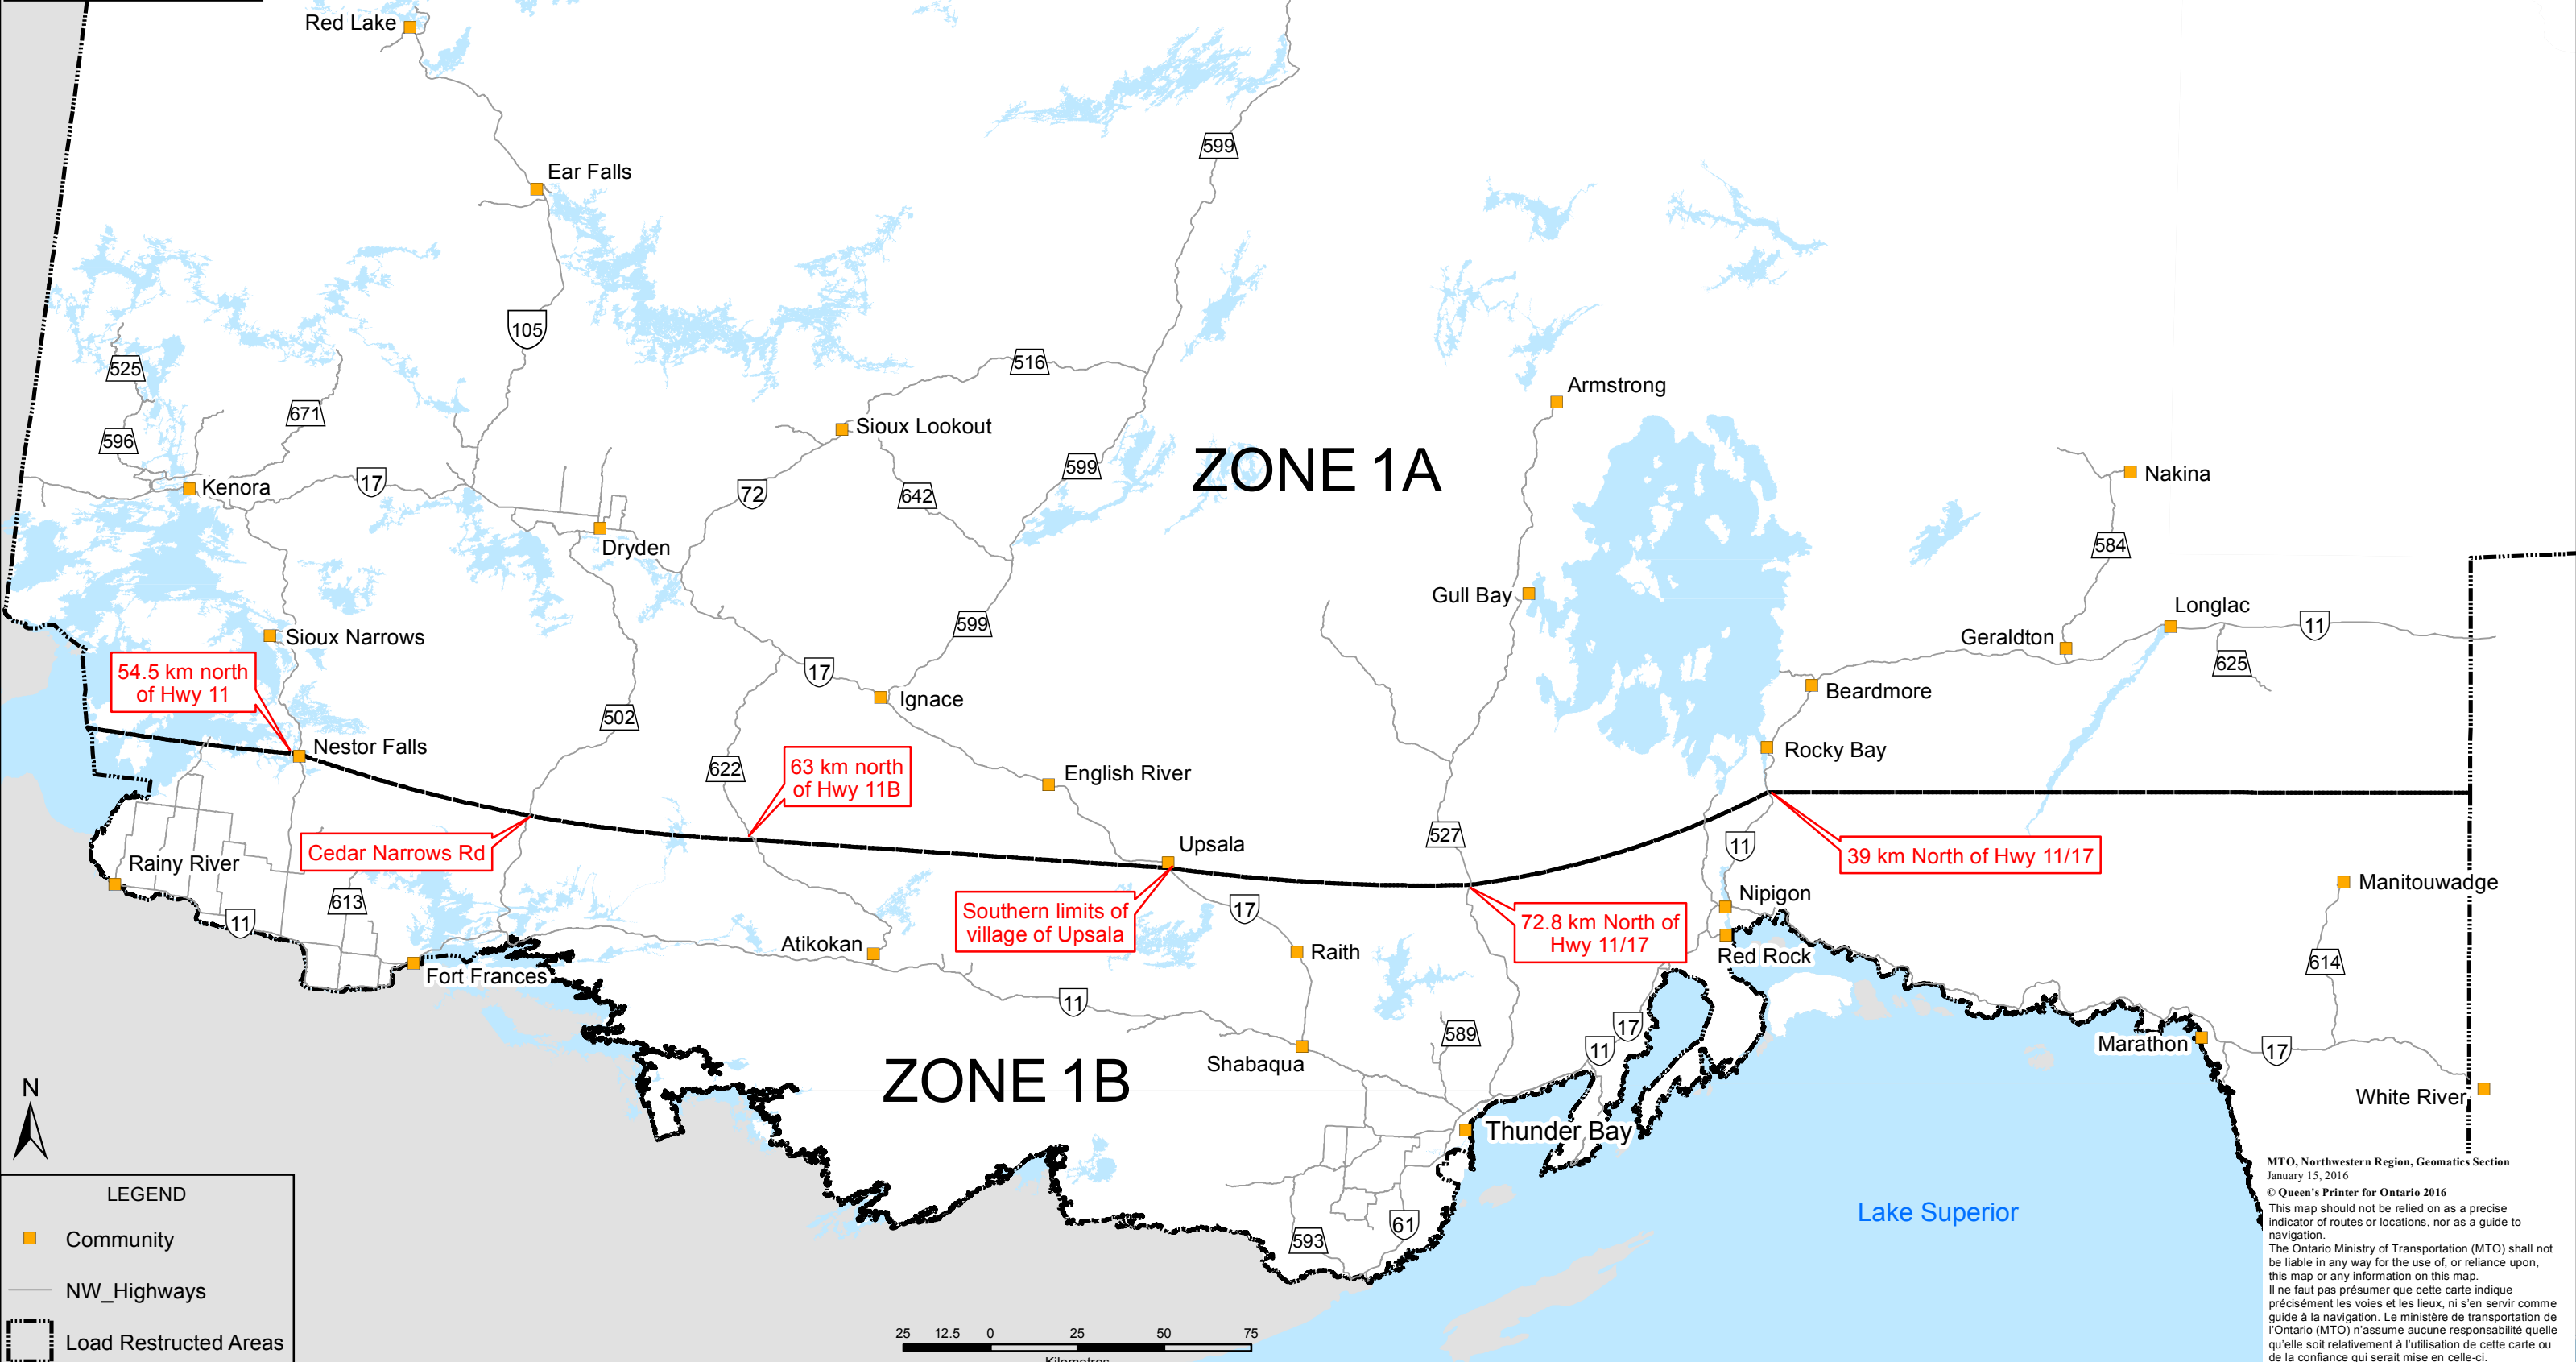

# NORTHWESTERN REGION - ZONE MAP

MTO, Northwestern Region, Geomatics Section  
 January 15, 2016  
 © Queen's Printer for Ontario 2016  
 This map should not be relied on as a precise indicator of routes or locations, nor as a guide to navigation.  
 The Ontario Ministry of Transportation (MTO) shall not be liable in any way for the use of, or reliance upon, this map or any information on this map.  
 Il ne faut pas présumer que cette carte indique précisément les voies et les lieux, ni s'en servir comme guide à la navigation. Le ministère de transport de l'Ontario (MTO) n'assume aucune responsabilité quelle qu'elle soit relativement à l'utilisation de cette carte ou de la confiance qui serait mise en celle-ci.