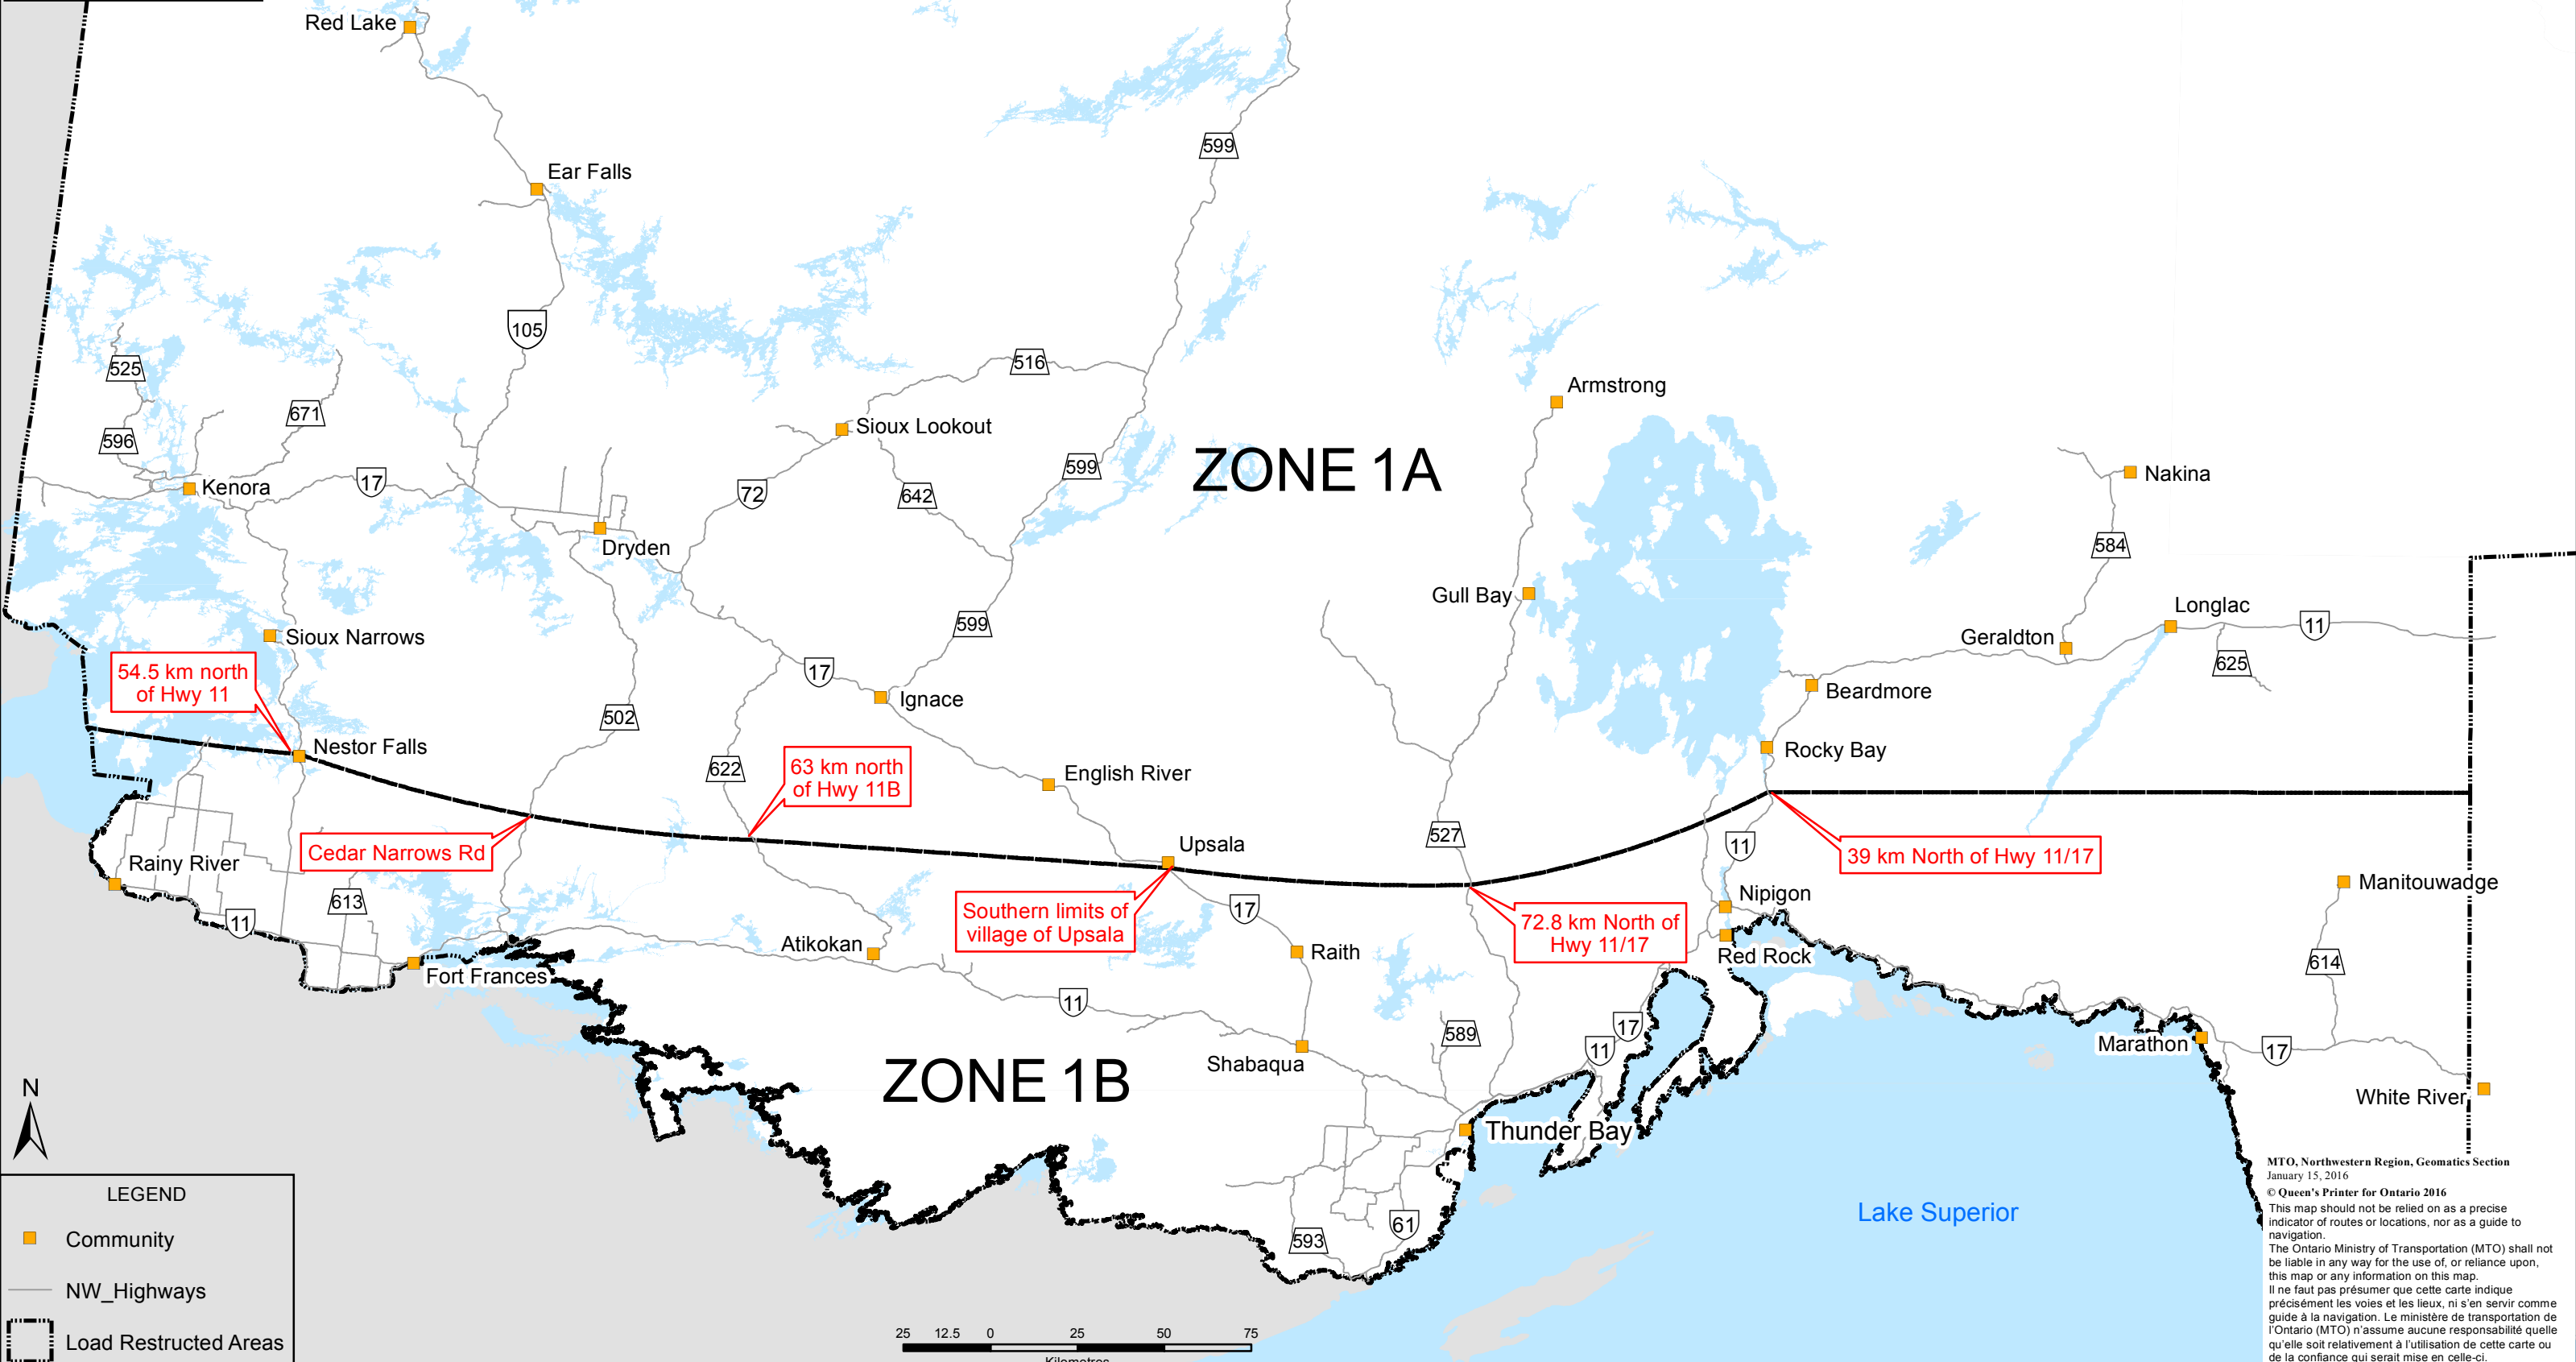

# NORTHWESTERN REGION - ZONE MAP

**LEGEND**

- Community
- NW\_Highways
- Load Restricted Areas

MTO, Northwestern Region, Geomatics Section  
 January 15, 2016  
 © Queen's Printer for Ontario 2016  
 This map should not be relied on as a precise indicator of routes or locations, nor as a guide to navigation.  
 The Ontario Ministry of Transportation (MTO) shall not be liable in any way for the use of, or reliance upon, this map or any information on this map.  
 Il ne faut pas présumer que cette carte indique précisément les voies et les lieux, ni s'en servir comme guide à la navigation. Le ministère de transport de l'Ontario (MTO) n'assume aucune responsabilité quelle qu'elle soit relativement à l'utilisation de cette carte ou de la confiance qui serait mise en celle-ci.